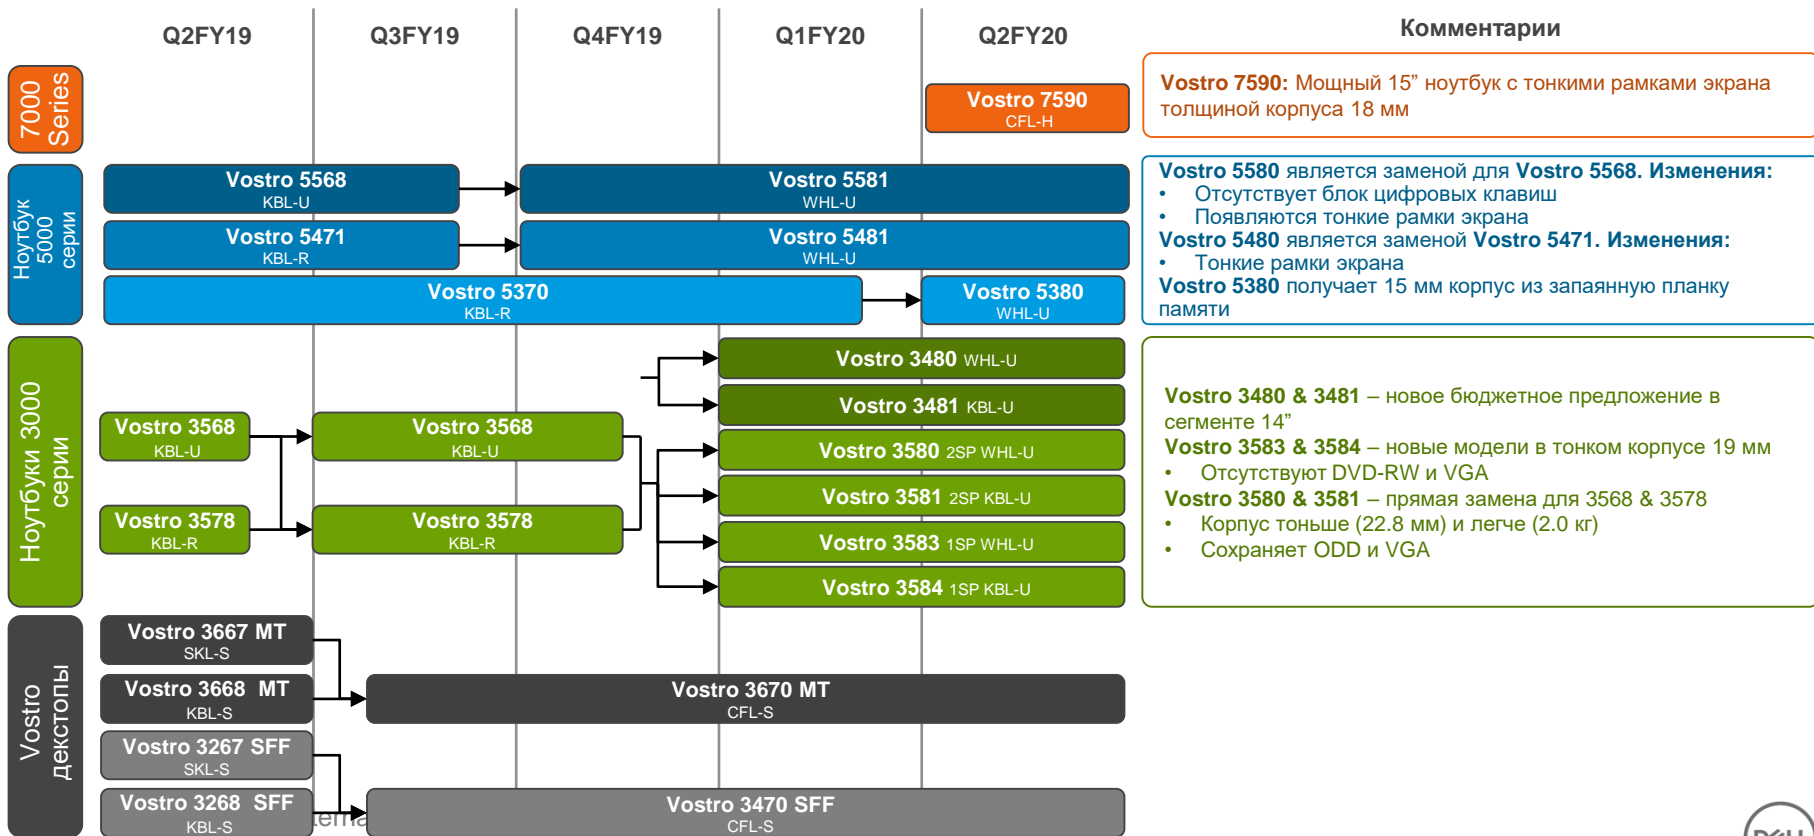

# Схема замены моделей Vostro на новое поколение

НОВЫЕ НОУТБУКИ  
ALIENWARE